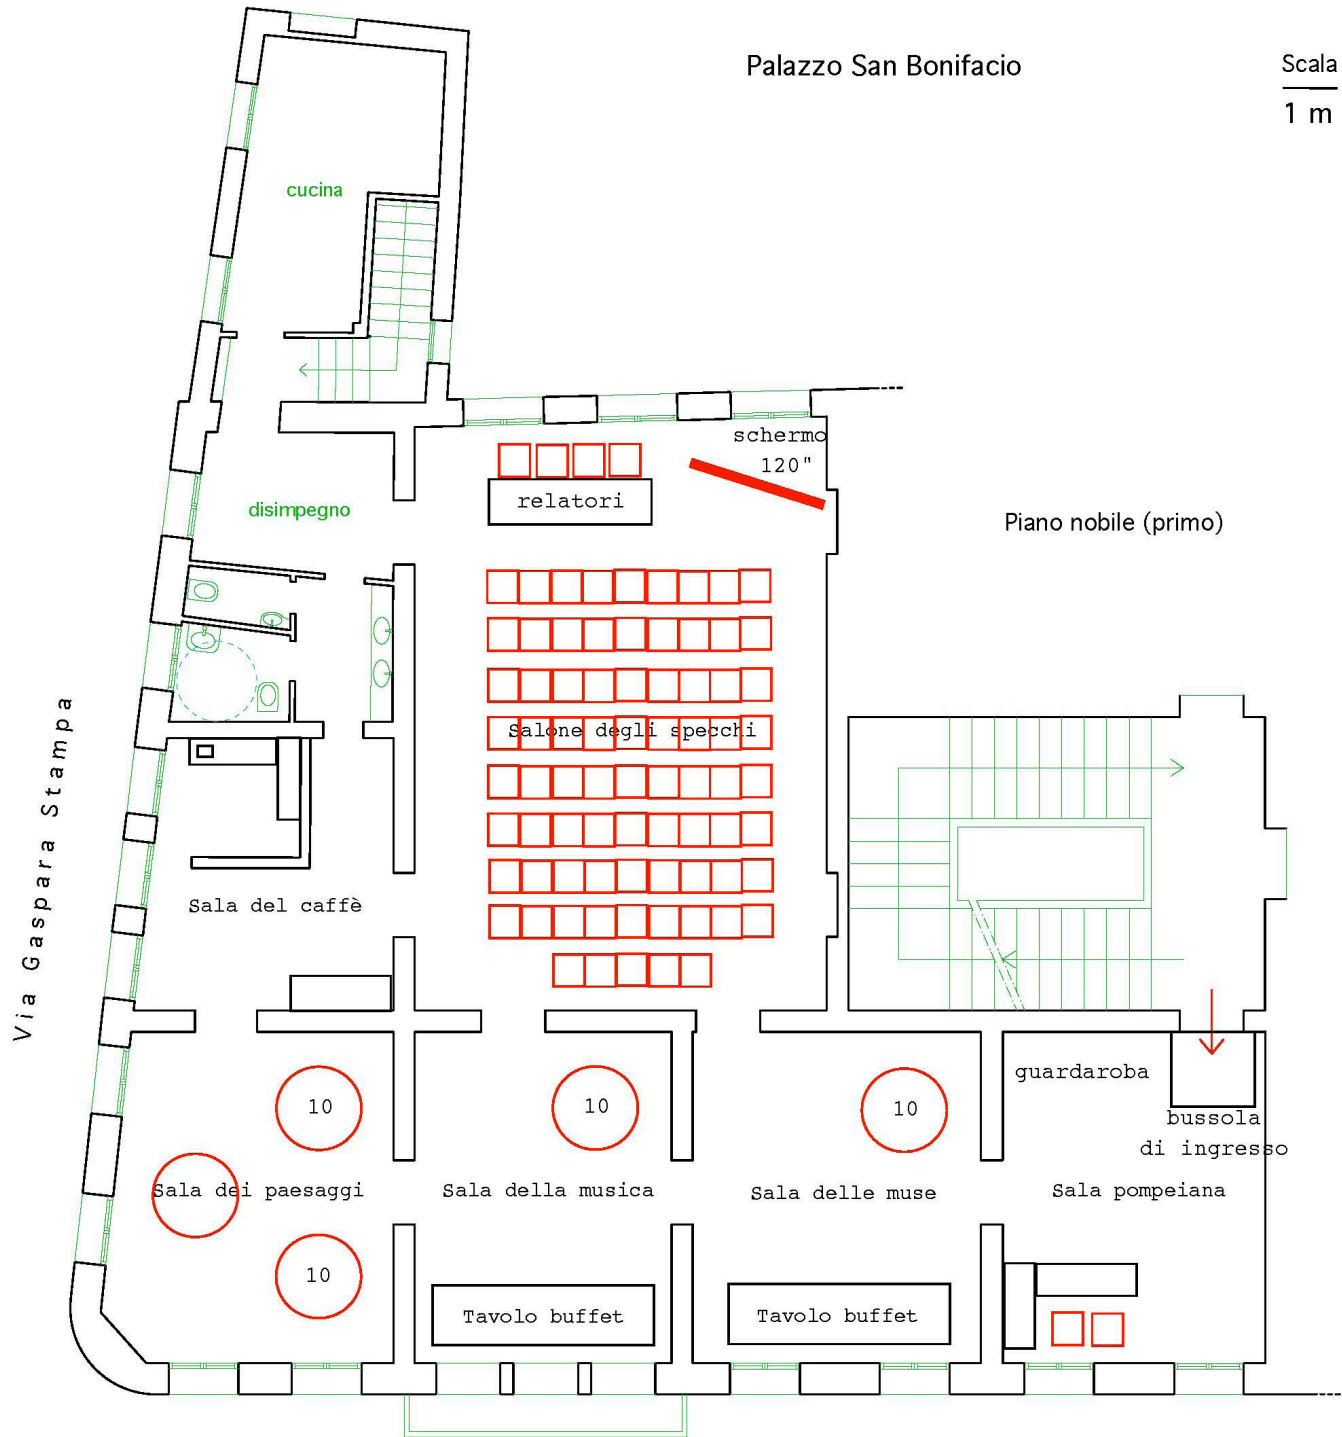

Palazzo San Bonifacio

Scala 1 : 100

1 m

10 Tavolo da 10 posti

Spazio sedia 60x60cm

Via del Santo